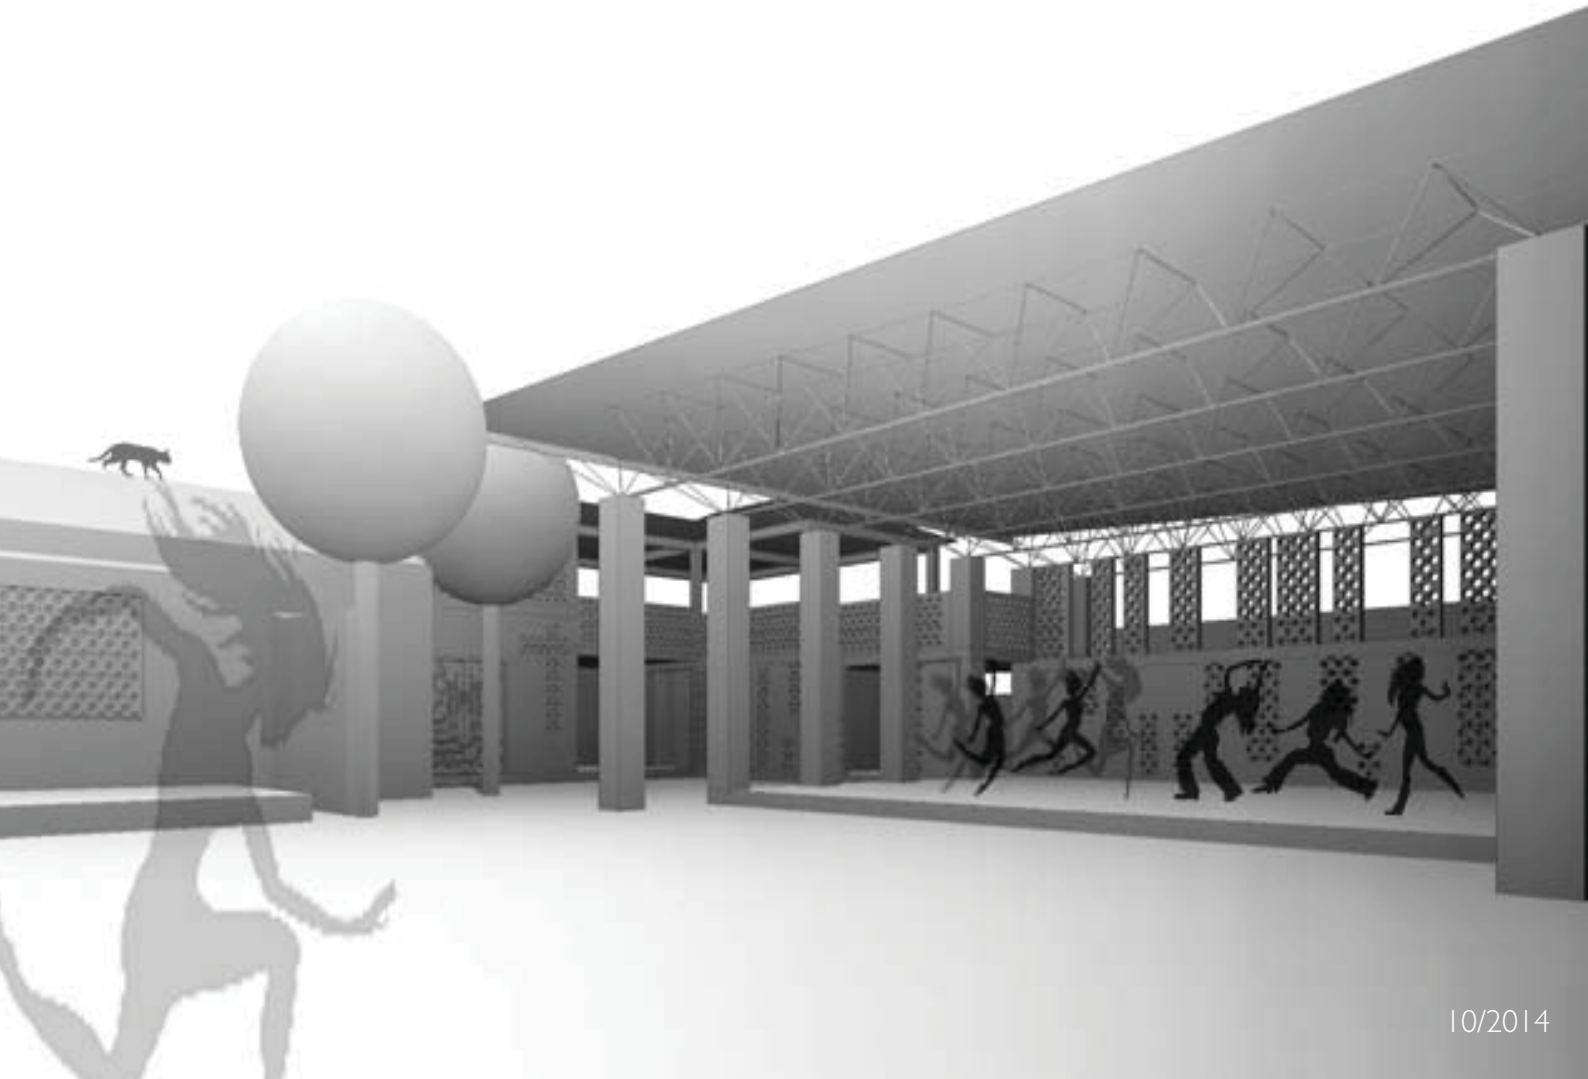

BOLO'CENTRE

ESPACE CULTUREL INTEGRÉ
A BOLOMAKOTÉ A BOBO DIULASSO

PARTAGER - VALORISER - DYNAMISER

BOLO'CENTRE

PARTAGER - VALORISER - DYNAMISER

ESPACE CULTUREL INTEGRE
A BOLOMAKOTÉ A BOBO DIOULASSO

PREMIERES ESQUISSES ET DESSINS
POUR LE PROJET DU

10/2014 A BOBO DIOULASSO, BURKINA FASO

PARTAGER - VALORISER - DYNAMISER

Monsieur le Curé,
nous venons vous présenter les premières propositions pour le Bolo'centre, l'espace de rencontre à Bolomakoté. Ces esquisses initiales devraient vous familiariser avec notre idée de la mise en place de notre espace culturel intégré au sein de la Chapelle Saint André.
Votre autorisation nous permettra avec le soutien de nos partenaires de construire ce dit centre.
On ressent le devoir de participer au développement de la société dans laquelle on vit, d'où on vient... de Bolomakoté, du berceau de la musique traditionnelle, qui sème le bonheur, la paix et la joie de vivre à travers ses mélodies apaisantes et adoucissantes.
Tout simplement notre but est PARTAGER - VALORISER - DYNAMISER.

association Bolo'arts

BOLO'CENTRE

PARTAGER - VALORISER - DYNAMISER

4

ESPACE CULTUREL INTEGRE
A BOLOMAKOTÉ A BOBO DIULOASSO

CONTENU DU DOSSIER

04	CONTENU DU DOSSIER
05	PROGRAMME FUSION COMPLETE
06	AUJOURD'HUI EXISTANT
07	DEMAIN PROPOSITION
08	DEMAIN PLAN DE REZ-DE-CHAUSSÉE
09	DEMAIN PLAN DE 1 ^{ER} ÉTAGE
10	DEMAIN VUE DU CAFÉ
11	DEMAIN AMBIANCE DE L'ATRIUM
12	DEMAIN DÉTAILS DE L'ESPACE
13	DEMAIN MATÉRIEL
14	CONTACTS ET FAITS DIVERS!

PROGRAMME

FUSION DES SAVOIRS TRADITIONNELS AVEC L'ERUDITION COMPLETE

5

DEPOT DE
MATÉRIEL
SPORTIF

DEPOT
DE MATÉRIEL
ARTISTIQUE
ET DE COULISSES

SALLE ELASTIQUE
SALLE DE REPETITION ET DE SPECTACLE

TOILETTES

CAFÉ